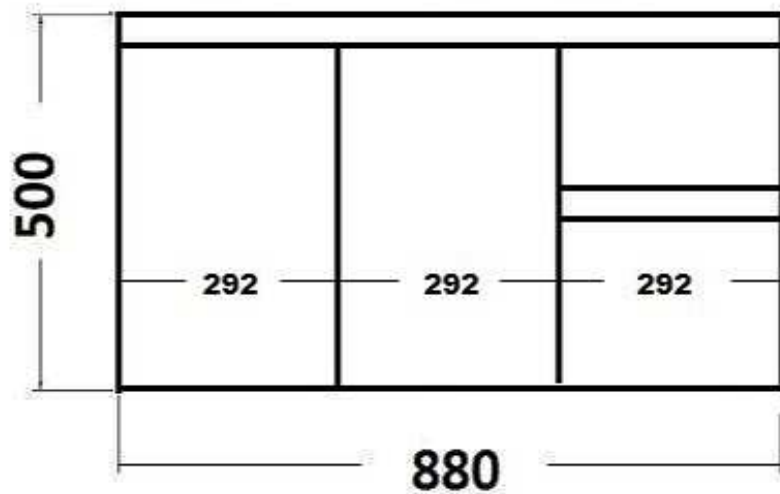

Ledin

### 900 HAVANA ENSUITE

**900 HAVANA ENSUITE**

**Cab: 880 x 350 x 500**

**Top: 900 x 360**