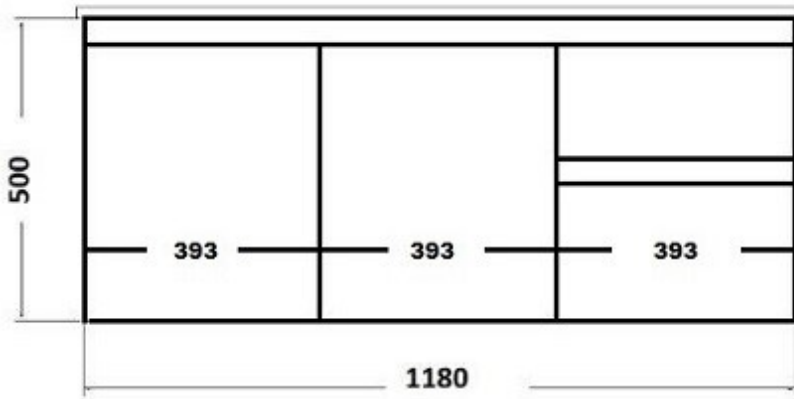

### 1200 HAVANA ENSUITE

1200 HAVANA ENSUITE  
Cab: 1180 x 350 x 500  
Top: 1200 x 360