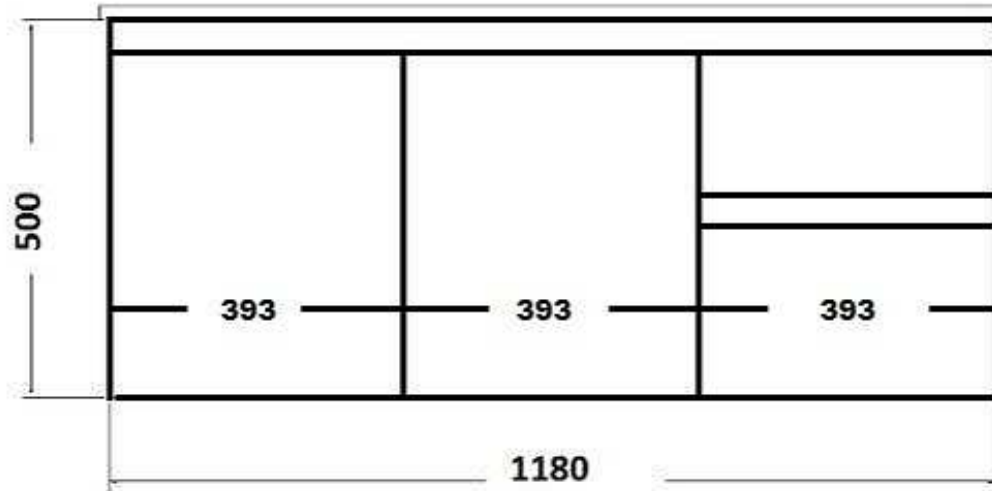

Ledin

### 1200 HAVANA

1200 HAVANA

TOP = 1200 X 460

CAB = 1180 X 450 X 500