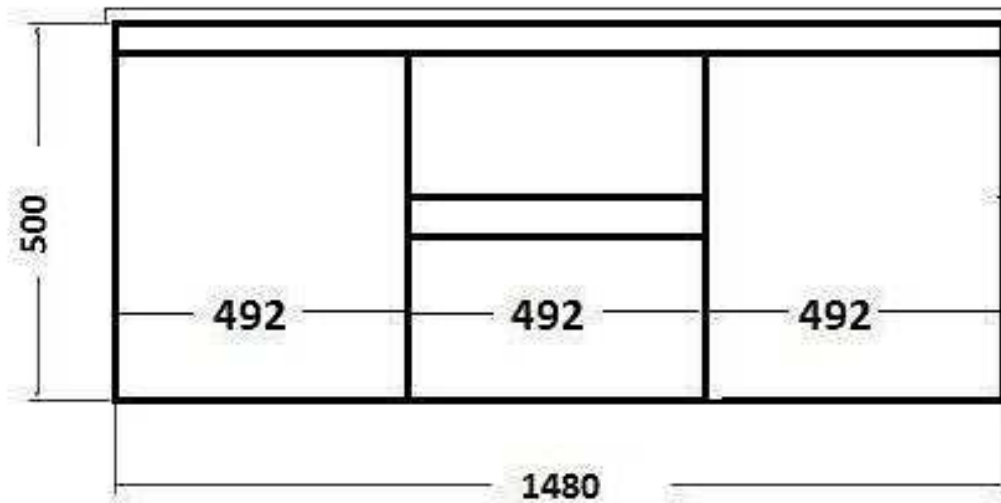

## 1500 HAVANA

**BENCHTOP = 1500 X 460**

**1500 HAVANA**  
**CAB= 1480 X 450 X 500**  
**BENCHTOP 1500 X 460**