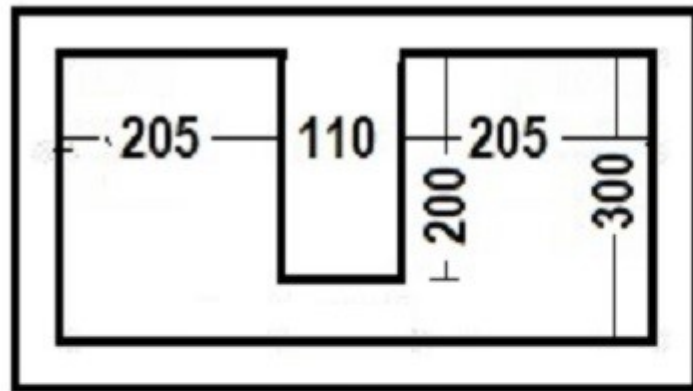

# 600 HAVANA ENSUITE DRAWER UNIT

500

580

500

350

20

205 110 205 300

535

TOP AND BOTTOM  
DRAWER