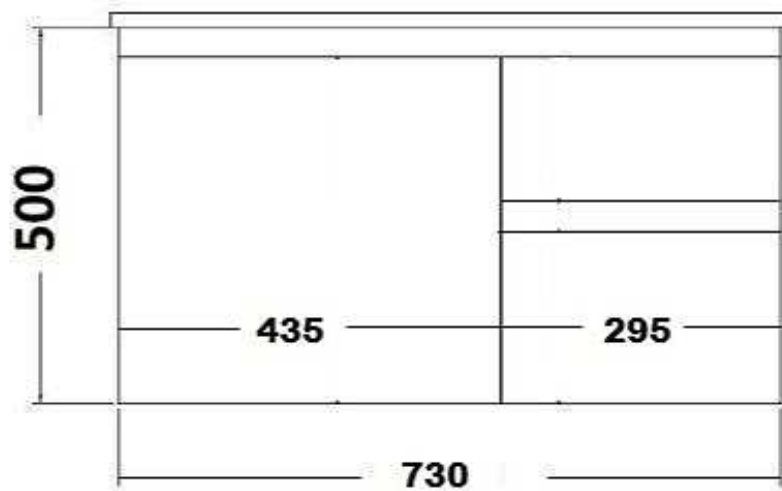

750 HAVANA ENSUITE

750 HAVANA ENSUITE

TOP: 750 X 360

CAB: 730 X 350 X 500