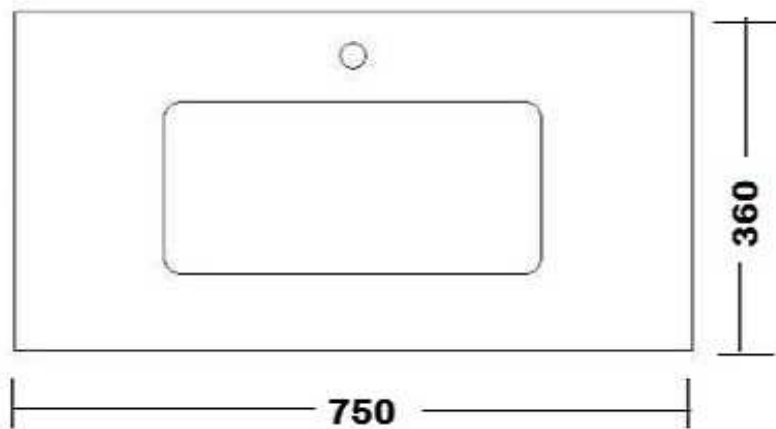

750 HAVANA ENSUITE

750 HAVANA ENSUITE

TOP: 750 X 360

CAB: 730 X 350 X 500