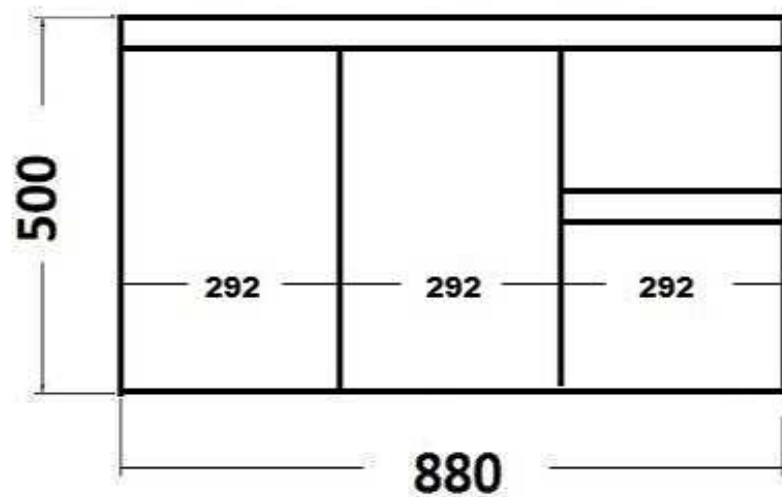

Ledin

900 HAVANA

900 HAVANA

TOP= 900 X 460

CAB = 880 X 450 X 500