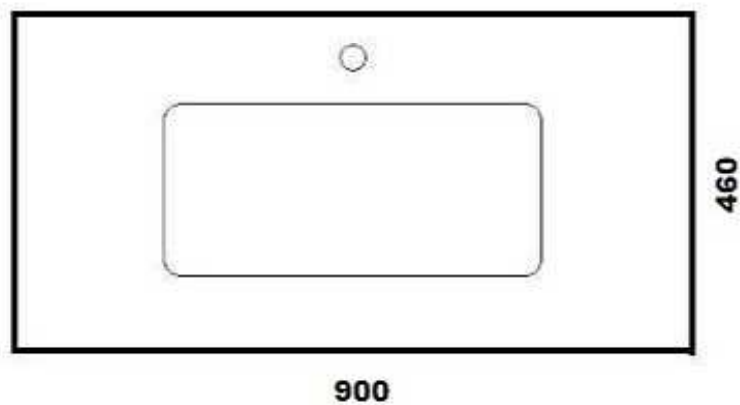

Ledin

900 HAVANA

900 HAVANA

TOP= 900 X 460

CAB = 880 X 450 X 500