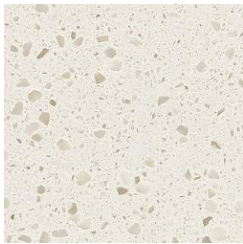

## SOLID SURFACE BENCH TOP COLOURS 12mm

**CARRARA**

**GRECO**

**SLATE**

**ARCTIC WHITE**

**BELLA**

**PEBBLE**

**WHITE**