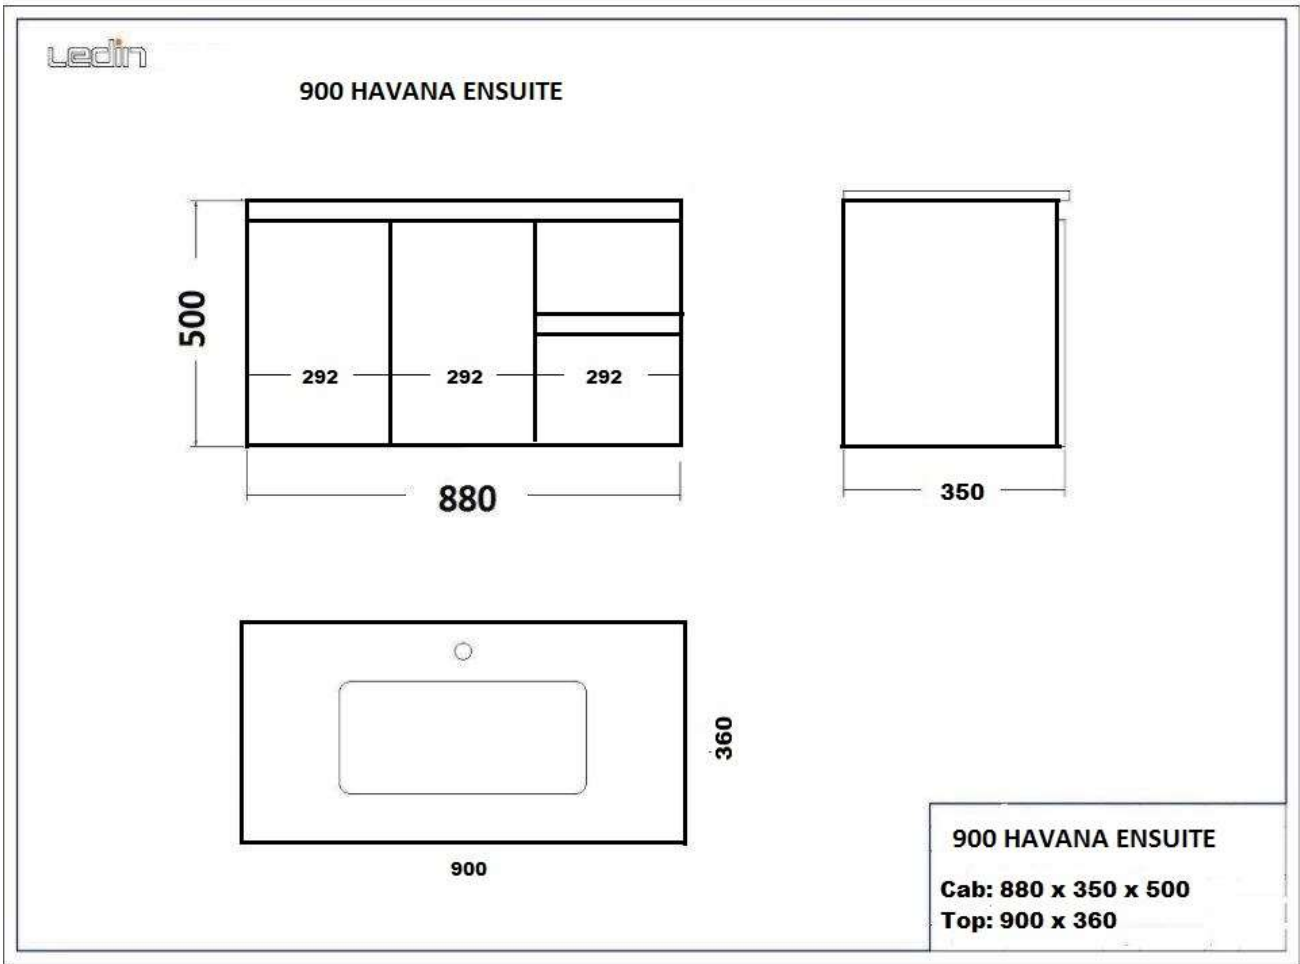

## SOLID SURFACE basins

MARCO

505 X 355 X 110

SIARA SEMI INSET

310R SEMI INSET 45MM OUT

## 750 HAVANA ENSUITE

750 HAVANA ENSUITE

TOP: 750 X 360

CAB: 730 X 350 X 500