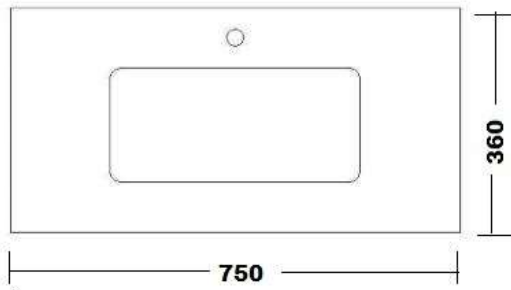

ON COUNTER  
CERAMIC BASINS

**PETITE ENSUITE**  
405 X 110 X 95

**PAIGE ENSUITE**  
425 x 310 X 125

**EGG**  
415 X 330 X 140

**MINI ERIN-EDGE**  
310r X 110

**MINI ERIN**  
310r x100

**CRUZE -EDGE**  
460 x 325 x 140

## SOLID SURFACE basins

MARCO

505 X 355 X 110

SIARA SEMI INSET

310R SEMI INSET 45MM OUT

## 750 HAVANA ENSUITE

750 HAVANA ENSUITE

TOP: 750 X 360

CAB: 730 X 350 X 500