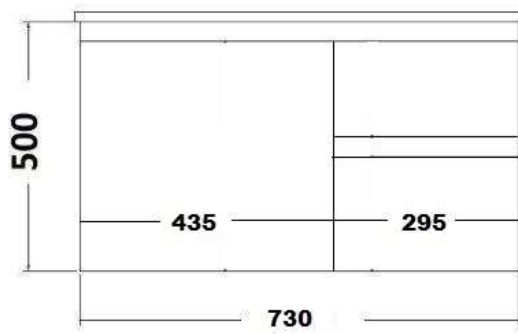

## SOLID SURFACE basins

MARCO

505 X 355 X 110

SIARA SEMI INSET

310R SEMI INSET 45MM OUT

## 750 HAVANA ENSUITE

750 HAVANA ENSUITE

TOP: 750 X 360

CAB: 730 X 350 X 500