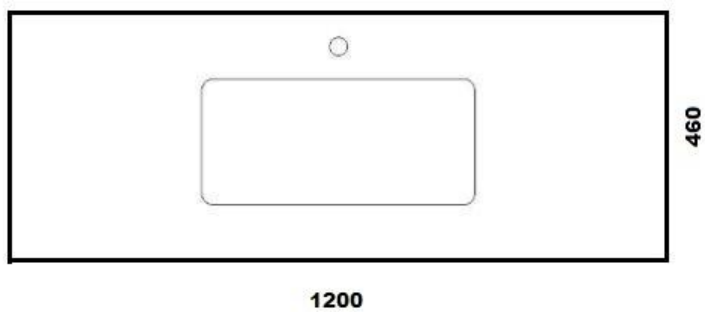

Ledin

900 HAVANA

900 HAVANA

TOP= 900 X 460

CAB = 880 X 450 X 500

Ledin

1200 HAVANA

1200 HAVANA
TOP = 1200 X 460
CAB = 1180 X 450 X 500