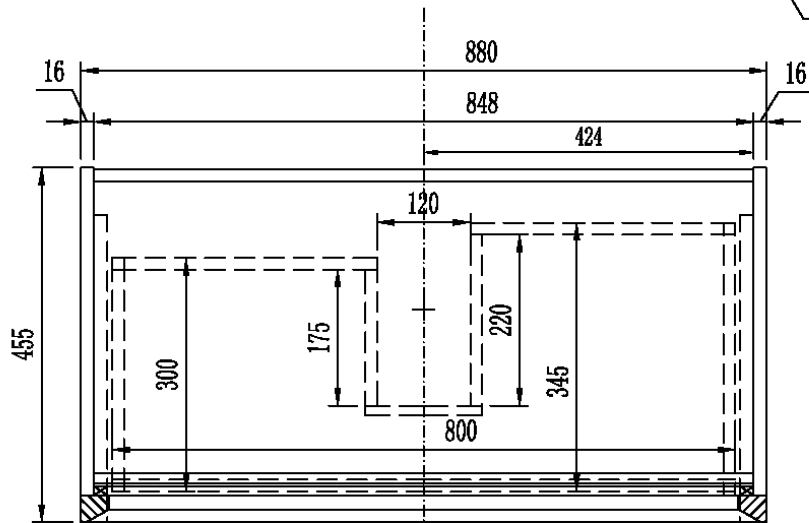

# 900 OASIS 880 x 455 x 420

Benchtop 900 x 460