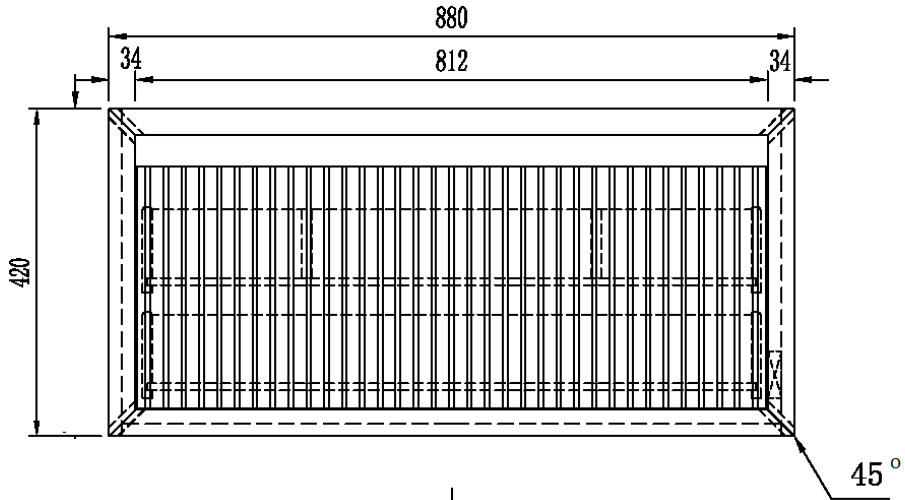

# 900 OASIS 880 x 455 x 420

Benchtop 900 x 460