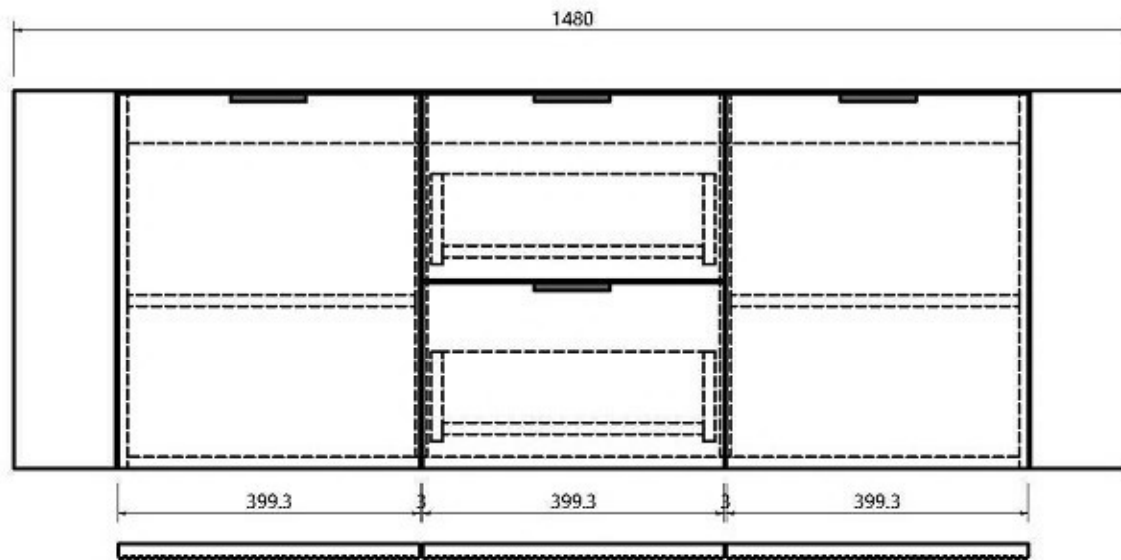

Ledin
AUSTRALIA

900 POSITANO CAB
BENCH TOP 900 X 460

TOP DRAWER

Ledin
AUSTRALIA

**1200 POSITANO CAB
BENCH TOP 1200 X 460**

Ledin
AUSTRALIA
1500 POSITANO CAB
BENCH TOP 1500 X 460