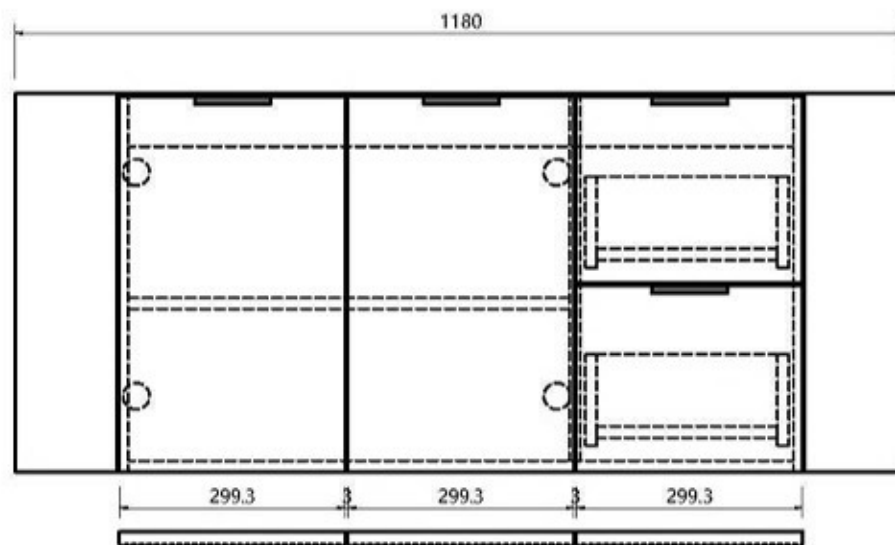

Ledin
AUSTRALIA

900 POSITANO CAB
BENCH TOP 900 X 460

TOP DRAWER

Ledin
AUSTRALIA

**1200 POSITANO CAB
BENCH TOP 1200 X 460**

Ledin
AUSTRALIA
1500 POSITANO CAB
BENCH TOP 1500 X 460