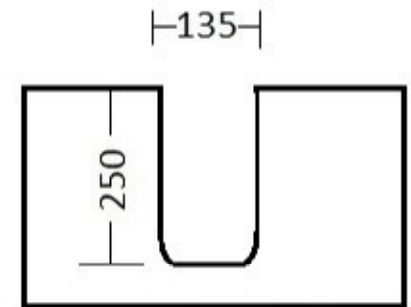

Ledin
AUSTRALIA

900 POSITANO CAB
BENCH TOP 900 X 460

TOP DRAWER

Ledin
AUSTRALIA

**1200 POSITANO CAB
BENCH TOP 1200 X 460**

Ledin
AUSTRALIA
1500 POSITANO CAB
BENCH TOP 1500 X 460