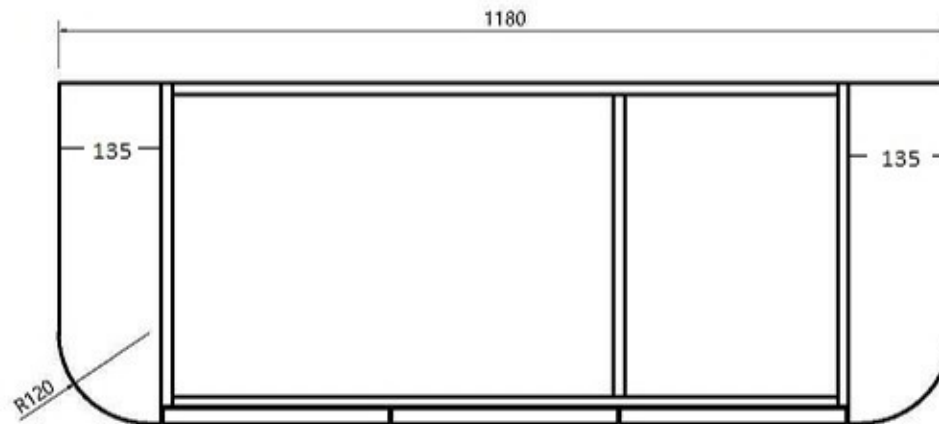

Ledin
AUSTRALIA

900 POSITANO CAB
BENCH TOP 900 X 460

TOP DRAWER

Ledin
AUSTRALIA

**1200 POSITANO CAB
BENCH TOP 1200 X 460**

Ledin
AUSTRALIA
1500 POSITANO CAB
BENCH TOP 1500 X 460