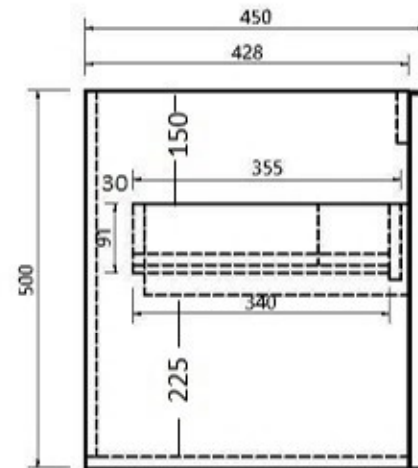

Ledin
AUSTRALIA

900 POSITANO CAB
BENCH TOP 900 X 460

TOP DRAWER

Ledin
AUSTRALIA

**1200 POSITANO CAB
BENCH TOP 1200 X 460**

Ledin
AUSTRALIA
1500 POSITANO CAB
BENCH TOP 1500 X 460