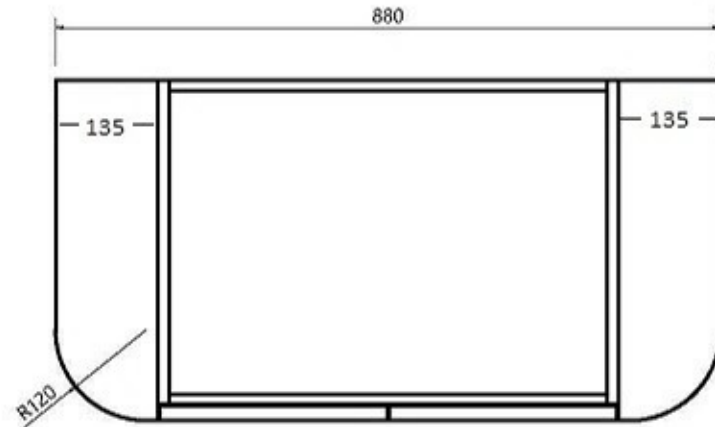

Ledin
AUSTRALIA

900 POSITANO CAB
BENCH TOP 900 X 460

TOP DRAWER

Ledin
AUSTRALIA

**1200 POSITANO CAB
BENCH TOP 1200 X 460**

Ledin
AUSTRALIA
1500 POSITANO CAB
BENCH TOP 1500 X 460