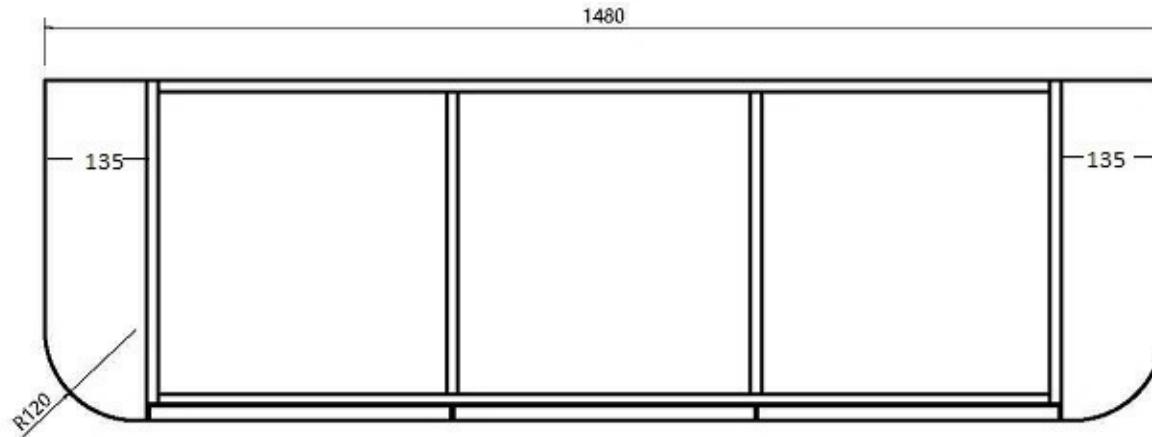

Ledin
AUSTRALIA

900 POSITANO CAB
BENCH TOP 900 X 460

TOP DRAWER

Ledin
AUSTRALIA

**1200 POSITANO CAB
BENCH TOP 1200 X 460**

Ledin
AUSTRALIA
1500 POSITANO CAB
BENCH TOP 1500 X 460