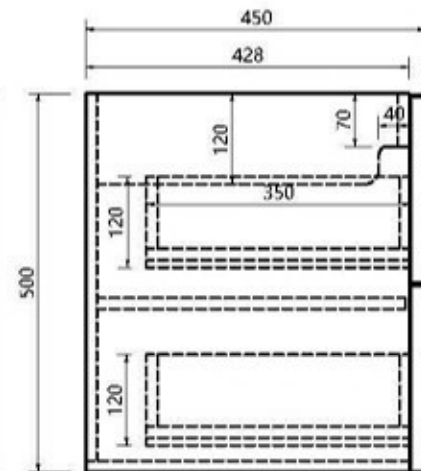

Ledin
AUSTRALIA

900 POSITANO CAB
BENCH TOP 900 X 460

TOP DRAWER

Ledin
AUSTRALIA

**1200 POSITANO CAB
BENCH TOP 1200 X 460**

Ledin
AUSTRALIA
1500 POSITANO CAB
BENCH TOP 1500 X 460