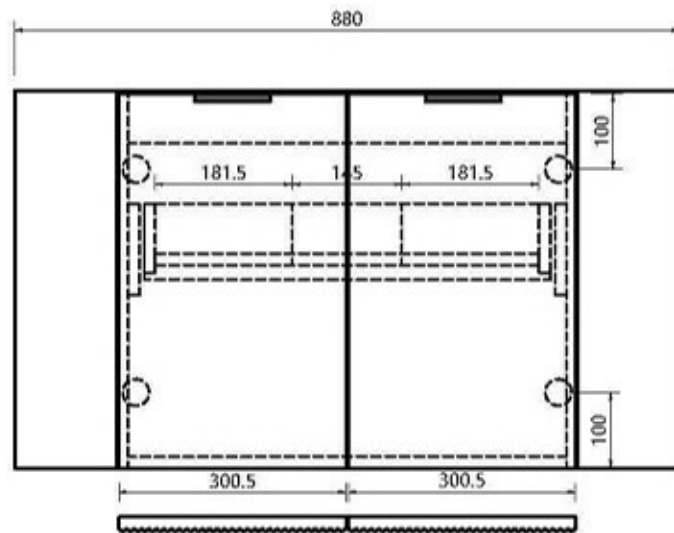

Ledin
AUSTRALIA

900 POSITANO CAB
BENCH TOP 900 X 460

TOP DRAWER

Ledin
AUSTRALIA

**1200 POSITANO CAB
BENCH TOP 1200 X 460**

Ledin
AUSTRALIA
1500 POSITANO CAB
BENCH TOP 1500 X 460